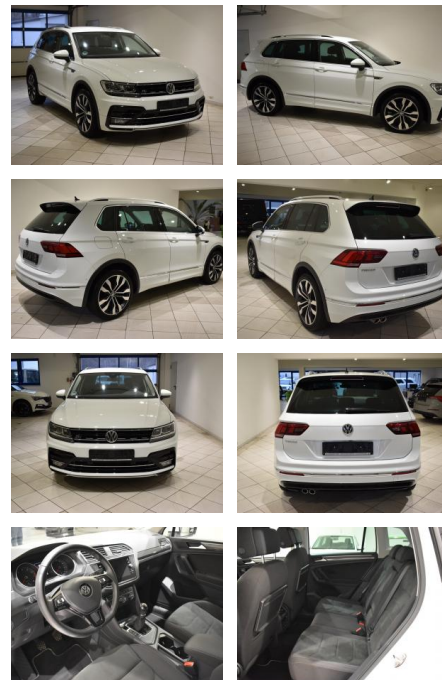

## Volkswagen Tiguan 1.5 TSI R-Line LED Garantie AC...

AH44-ATS61675 Angebotsnr.:

Erstzulassung:	Kilometer:	Farbe:	Leistung:	Kraftstoffart:
04.03.2020	46.050	Weiß	110 kW / 150 PS	Benzin

PREIS  
**29.530 €**