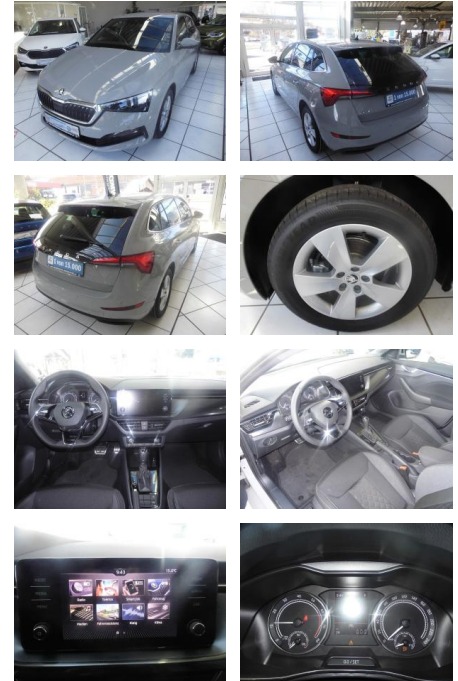

RP00-DS2202-2021-01-01

Erstzulassung:	Kilometer:	Farbe:	Leistung:	Kraftstoffart:
02.06.2021	25.000	Grau	110 kW / 150 PS	Benzin

PREIS
23.650 €

FINANZIERUNGSBEISPIEL
Laufzeit: 72 Monate Anzahlung: 20 %
Basis-Finanzierung:* Mtl. Rate:
Zielraten-Finanzierung:** **185 €**

Interieur

- Ambiente Licht
- Multifunktionslenkrad
- el. Fensterheber
- Armlehne vorne
- Sitzheizung

Exterieur

- Sommerreifen
- LED-Scheinwerfer
- Leichtmetallfelgen

- Geschwindigkeitsregelung (Tempomat)
- Nebelscheinwerfer