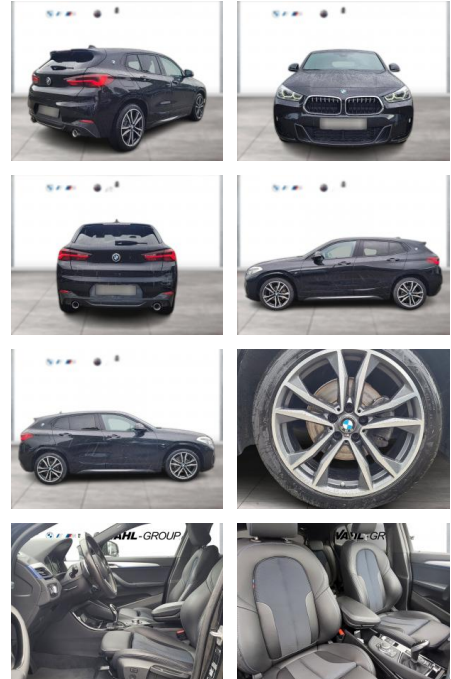

BMW X2 xDrive18d M Sportpaket HiFi Navi Dr

WG00-217797 Angebotsnr.:

Erstzulassung:	Kilometer:	Farbe:	Leistung:	Kraftstoffart:
01.07.2021	58.581	Schwarz	110 kW / 150 PS	Diesel

PREIS
34.120 €

FINANZIERUNGSBEISPIEL
 Laufzeit: 72 Monate Anzahlung: 20 %
 Basis-Finanzierung:* Mtl. Rate:
 Zielraten-Finanzierung:** **267 €**