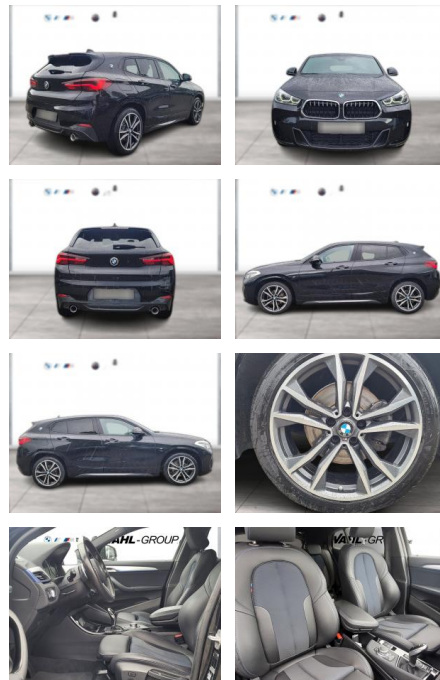

BMW X2 xDrive18d M Sportpaket HiFi Navi Dr

WG00-217797 Angebotsnr.:

Erstzulassung:	Kilometer:	Farbe:	Leistung:	Kraftstoffart:
01.07.2021	58.581	Schwarz	110 kW / 150 PS	Diesel

PREIS
34.120 €

FINANZIERUNGSBEISPIEL
Laufzeit: 72 Monate Anzahlung: 20 %
Basis-Finanzierung:* Mtl. Rate:
Zielraten-Finanzierung:** Mtl. Rate: **267 €**