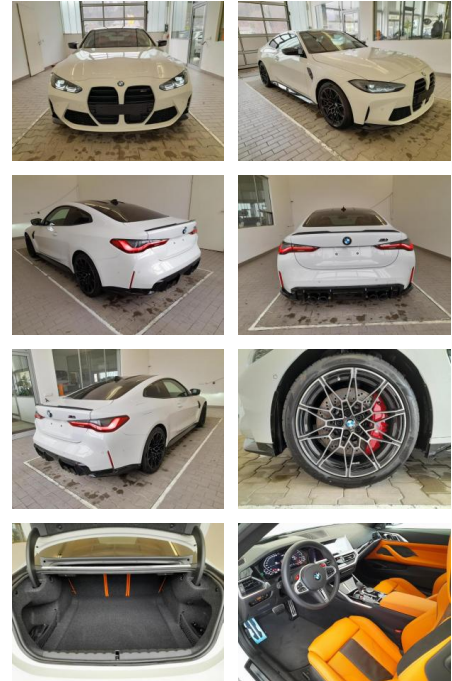

BMW M4 xDrive Competition HeadUp

KA09-23509 **Angebotsnr.:**

Erstzulassung:	Kilometer:	Farbe:	Leistung:	Kraftstoffart:
01.11.2021	4.281	Weiß	375 kW / 510 PS	Benzin

PREIS
103.240 €

FINANZIERUNGSBEISPIEL
Laufzeit: 72 Monate Anzahlung: 20 %
Basis-Finanzierung:* Mtl. Rate:
Zielraten-Finanzierung:** **809 €**

Komfort

- Bordcomputer

Interieur

- Sportsitze

- el. Fensterheber
- Sitzheizung

Exterieur

- Leichtmetallfelgen

Weiteres