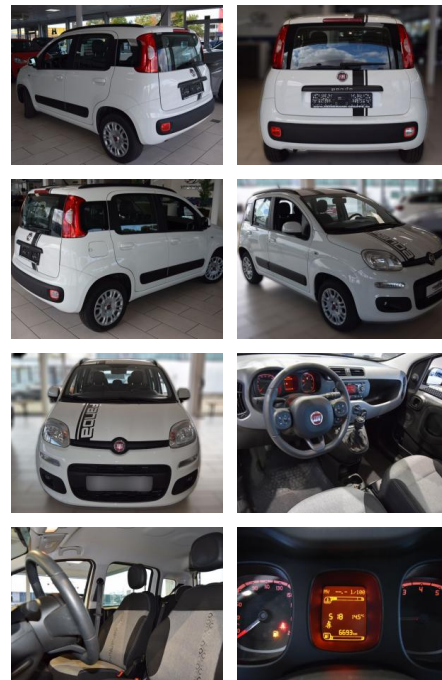

Ihr Ansprechpartner

Herr Kay Mittelsdorf

E-Mail: kay@mittelsdorf.info

Telefon: 03693 44660

Autohaus Mittelsdorf e.K.
Defertshäuser Weg 6 - 98617 Meiningen - Tel.: 03693 / 44660

Fiat Panda 1.2 S&S Lounge

HE03-ABO-121 Angebot Nr.:

Erstzulassung:	Kilometer:	Farbe:	Leistung:	Kraftstoffart:
01.12.2019	27.248	Weiß	51 kW / 69 PS	Benzin

PREIS
10.420 €

FINANZIERUNGSBEISPIEL

Laufzeit: 72 Monate Anzahlung: 20 %

Basis-Finanzierung:* Mtl. Rate: