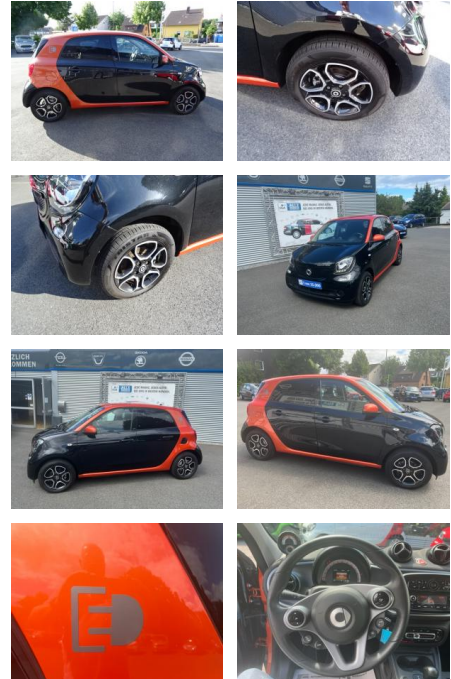

Smart ForFour EQ PASSION COOL & AUDIO*SHZG*BTH*A...

AC00-Y176310Angebotsnr.:

Erstzulassung:	Kilometer:	Farbe:	Leistung:	Kraftstoffart:
27.04.2018	30.400	Schwarz	60 kW / 82 PS	Elektro

PREIS
11.140 €

FINANZIERUNGSBEISPIEL