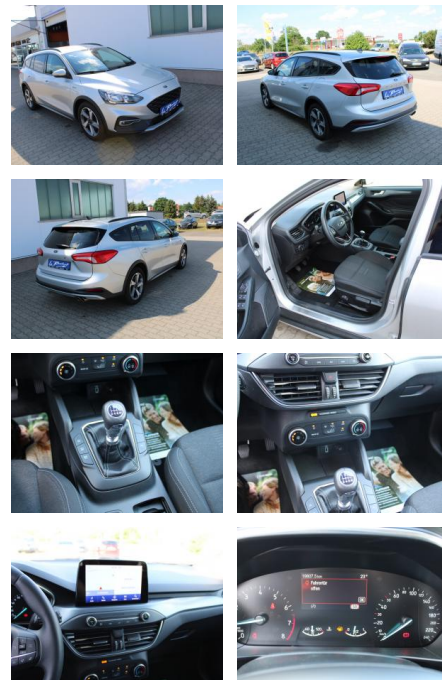

## Ford Focus 1.0 EcoBoost Active (EURO 6d-Temp)

AR48-11

Angebotsnr.:

Erstzulassung:	Kilometer:	Farbe:	Leistung:	Kraftstoffart:
31.05.2019	15.922	Silber	92 kW / 125 PS	Benzin

**PREIS**  
**21.290 €**