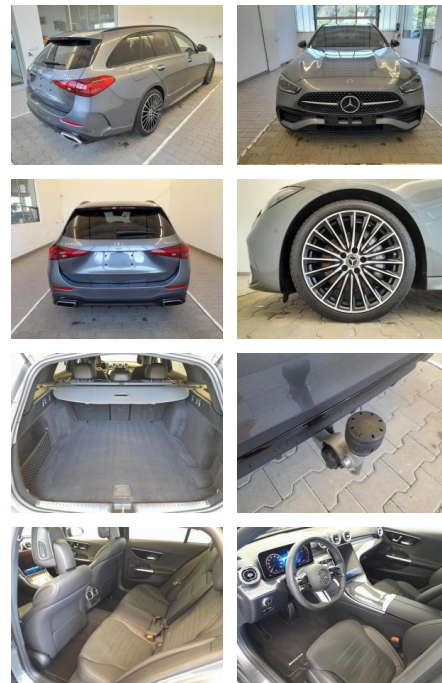

KA09-24137 **Angebotsnr.:**

Erstzulassung:	Kilometer:	Farbe:	Leistung:	Kraftstoffart:
01.02.2022	6.043	Grau	147 kW / 200 PS	Diesel

PREIS
64.100 €

FINANZIERUNGSBEISPIEL

Laufzeit: 72 Monate Anzahlung: 20 %
Basis-Finanzierung:* Mtl. Rate:
Zielraten-Finanzierung:** **502 €**