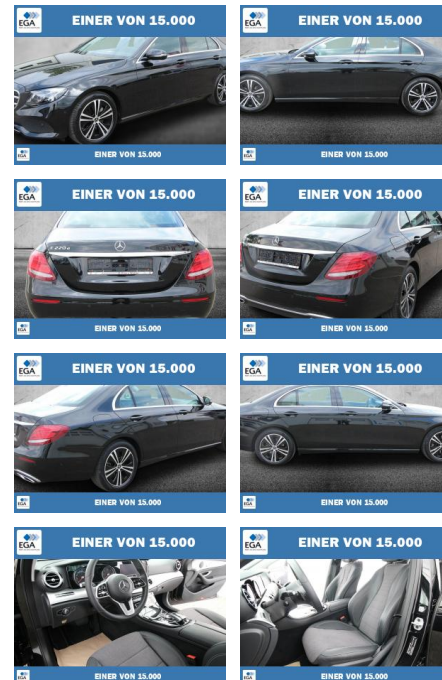

Mercedes-Benz E 220 d Avantgarde NAVI+LED+KAMERA

PW01-38067-107 Angebotsnr.:

Erstzulassung:	Kilometer:	Farbe:	Leistung:	Kraftstoffart:
01.05.2020	29.693	Schwarz	143 kW / 194 PS	Diesel

PREIS 41.990 €	FINANZIERUNGSBEISPIEL	
	Laufzeit: 72 Monate	Anzahlung: 20 %
	Basis-Finanzierung:**	Mtl. Rate:
	Zielraten-Finanzierung:**	329 €