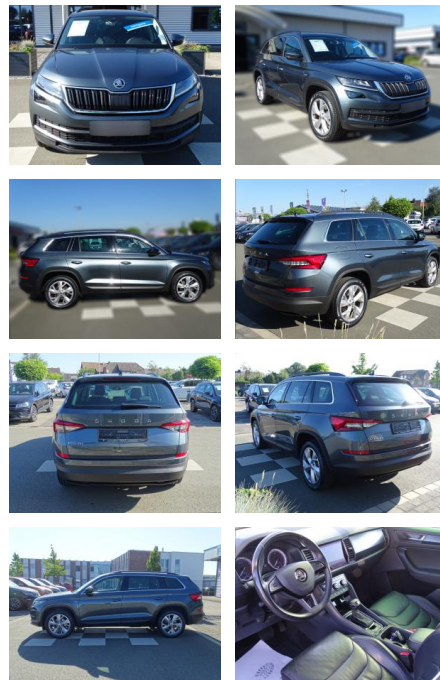

Skoda Kodiak 1.5 TSI / Ambition Soleil / DSG

RA00-20274 **Angebotsnr.:**

Erstzulassung:	Kilometer:	Farbe:	Leistung:	Kraftstoffart:
01.11.2019	53.760	Grau	110 kW / 150 PS	Benzin

PREIS
31.880 €

FINANZIERUNGSBEISPIEL