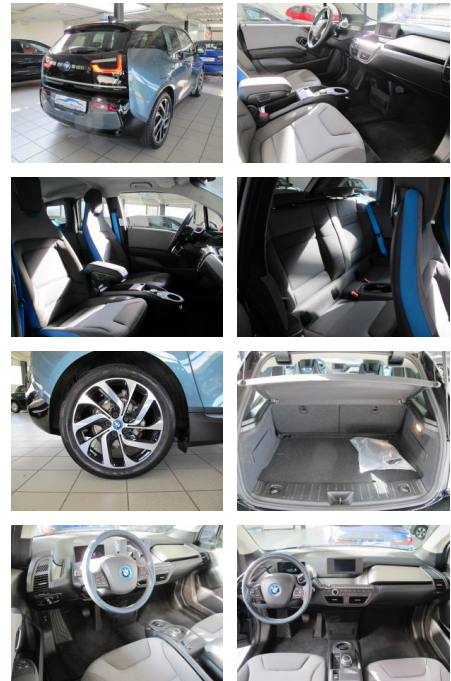

## BMW i3120Ah LED Navi. PDC v+h Kamera Sitzhz. Wä...

AH00-6912X06Angebotsnr.:

Erstzulassung:	Kilometer:	Farbe:	Leistung:	Kraftstoffart:
10.06.2021	17.000	Blau	125 kW / 170 PS	Elektro

**PREIS**  
**26.130 €**