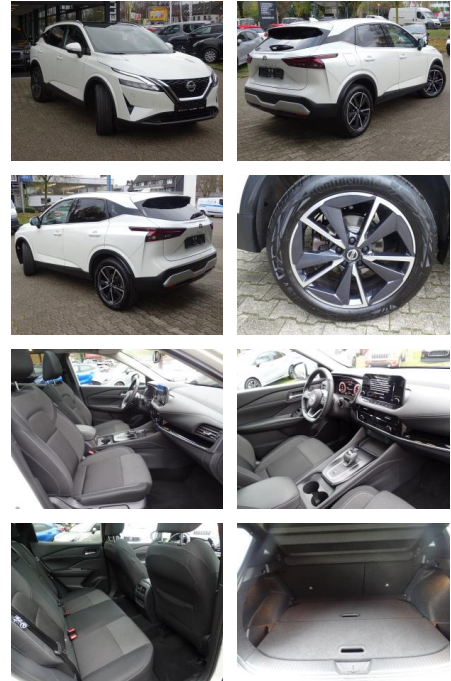

JK02-E JK 18001656botsnr.:

Erstzulassung:	Kilometer:	Farbe:	Leistung:	Kraftstoffart:
05.01.2022	26.000	Weiß	116 kW / 158 PS	Benzin

PREIS
30.030 €

FINANZIERUNGSBEISPIEL

Laufzeit: 72 Monate Anzahlung: 20 %
Basis-Finanzierung:* Mtl. Rate:
Zielraten-Finanzierung:** **235 €**