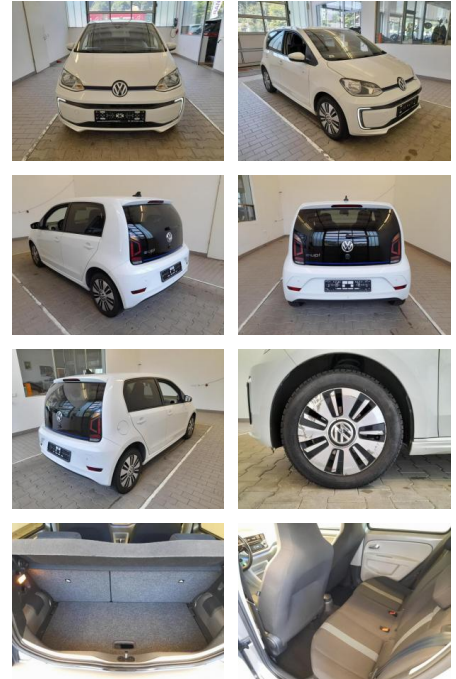

Volkswagen e-up! CSS SHZ PDC beheizWSS BT 60kW

KA09-24146 **Angebotsnr.:**

Erstzulassung:	Kilometer:	Farbe:	Leistung:	Kraftstoffart:
01.05.2018	41.127	Diverse	60 kW / 82 PS	Elektro

PREIS
20.320 €

FINANZIERUNGSBEISPIEL

- PDC Park Distance Control hinten
- Anti-Blockiersystem ABS
- Servolenkung
- Wegfahrsperre
- Kindersitzbefestigung

Weiteres

- Lichtsensor
- elektrische Aussenspiegel
- Nichtraucher
- 5-türigsofort lieferbar