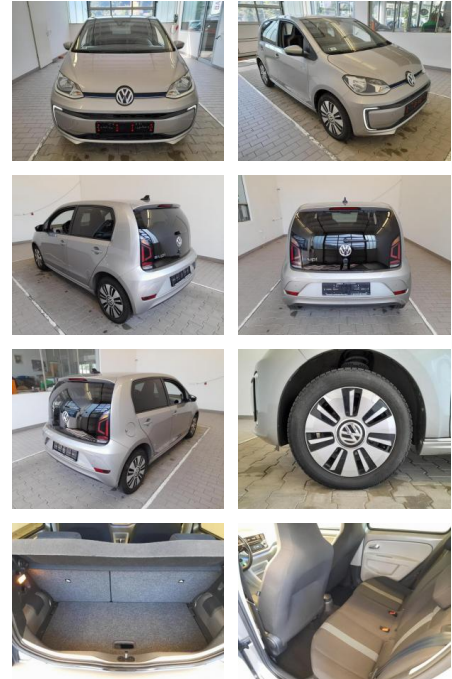

Volkswagen e-up! CSS SHZ PDC beheizWSS BT 60kW

KA09-24201 **Angebotsnr.:**

Erstzulassung:	Kilometer:	Farbe:	Leistung:	Kraftstoffart:
01.05.2018	41.760	Diverse	60 kW / 82 PS	Elektro

PREIS
20.320 €

FINANZIERUNGSBEISPIEL