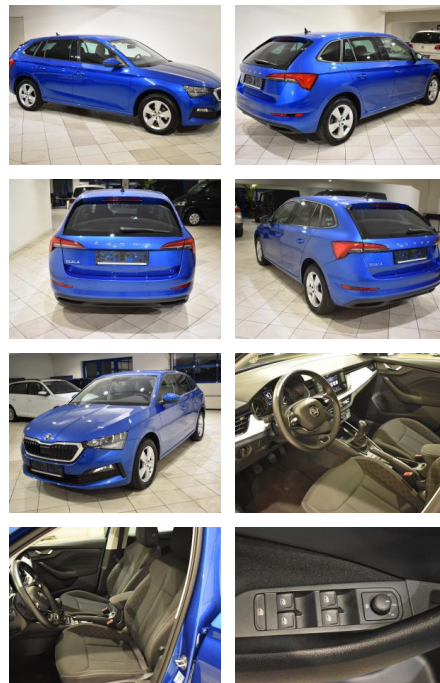

## Skoda Scala 1.5TSI AHZV LED SHZ Garantie 06/26

AH44-ATS8817Angebotsnr.:

Erstzulassung:	Kilometer:	Farbe:	Leistung:	Kraftstoffart:
18.06.2021	20.132	Blau	110 kW / 150 PS	Benzin

**PREIS**  
**21.800 €**