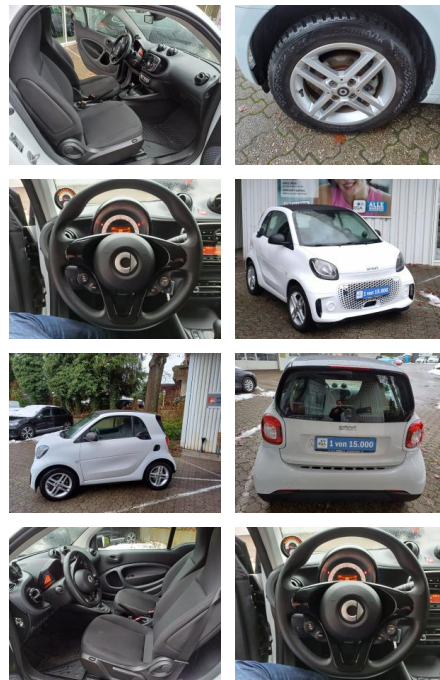

FL00-W8317W **Angebotsnr.:**

Erstzulassung:	Kilometer:	Farbe:	Leistung:	Kraftstoffart:	Reichweite elektr. (WLTP)
03.05.2021	19.388	Weiß	60 kW / 82 PS	Elektro	132 km

PREIS
11.400 €

FINANZIERUNGSBEISPIEL

Laufzeit: 72 Monate Anzahlung: 20 %
Basis-Finanzierung:* Mtl. Rate:
Zielraten-Finanzierung:** Mtl. **89 €**