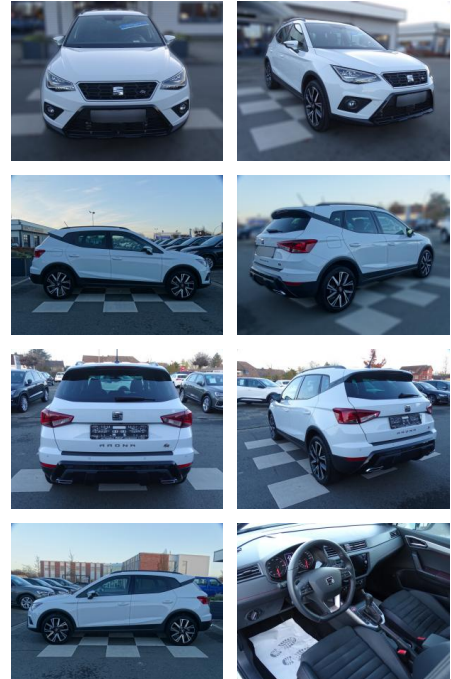

## Seat Arona FR / Black Edition / DSG / LED /

RA00-20367 **Angebotsnr.:**

Erstzulassung:	Kilometer:	Farbe:	Leistung:	Kraftstoffart:
01.06.2021	10.846	Weiß	81 kW / 110 PS	Benzin

**PREIS**  
**26.320 €**