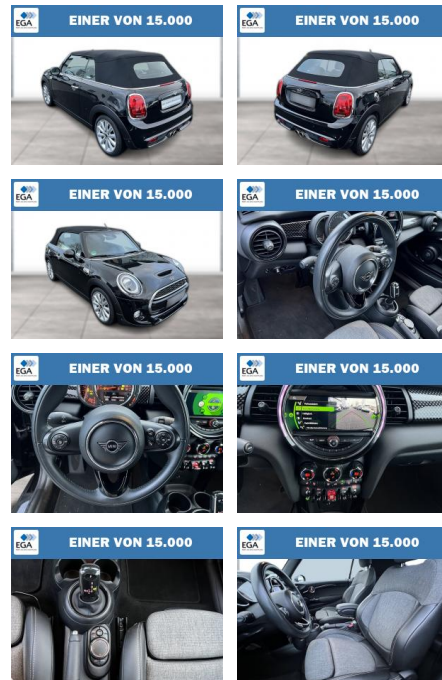

MINI Cooper S Cabrio Chili Navi+ Sport LED

WG08-207673 Angebotsnr.:

Erstzulassung:	Kilometer:	Farbe:	Leistung:	Kraftstoffart:
01.06.2019	58.330	Schwarz	141 kW / 192 PS	Benzin

PREIS	FINANZIERUNGSBEISPIEL	
26.940 €	Laufzeit: 72 Monate	Anzahlung: 20 %
	Basis-Finanzierung:**	Mtl. Rate:
	Zielraten-Finanzierung:**	211 €

* Basisfinanzierung: Anzahlung: 5.388 Euro, Laufzeit: 72 Monate, Nettodarlehen: 21.552 Euro, Gesamtbetrag: 30.166 Euro, Zinssätze: 4.88% Sollz. (gebunden), 4.99% eff.
 ** Zielratenfinanzierung: Anzahlung: 5.388 Euro, Laufzeit: 72 Monate, Nettodarlehen: 21.552 Euro, Zielrate: 13.470 Euro, Gesamtbetrag: 31.309 Euro, Zinssätze: 4.88% Sollz. (gebunden), 4.99% eff.,
 Vermittlung für: Santander Bank
 Repräsentatives Beispiel gem. § 17 Abs. 4 PAngV. Diese Finanzierungsangebote sind Beispiele. Gerne ermitteln wir für Sie Ihr individuelles Angebot.

STÄNDIG ÜBER 15.000 FAHRZEUGE IM BESTAND!