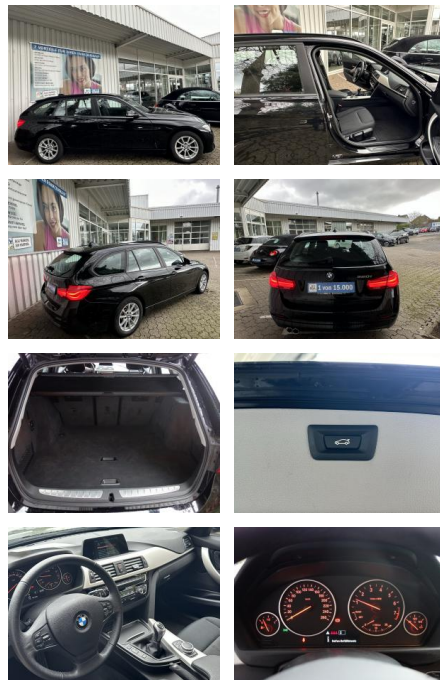

BMW 320i TOUR.ADVANTAGE 1H*NAVI*LED*PDC*SHZ*EL.H...

FL00-W8216WAngebotsnr.:

Erstzulassung:	Kilometer:	Farbe:	Leistung:	Kraftstoffart:
21.11.2019	66.555	Schwarz	135 kW / 184 PS	Benzin

PREIS	FINANZIERUNGSBEISPIEL
23.860 €	Laufzeit: 72 Monate Anzahlung: 20 %
	Basis-Finanzierung:* Mtl. Rate:
	Zielraten-Finanzierung:** 187 €