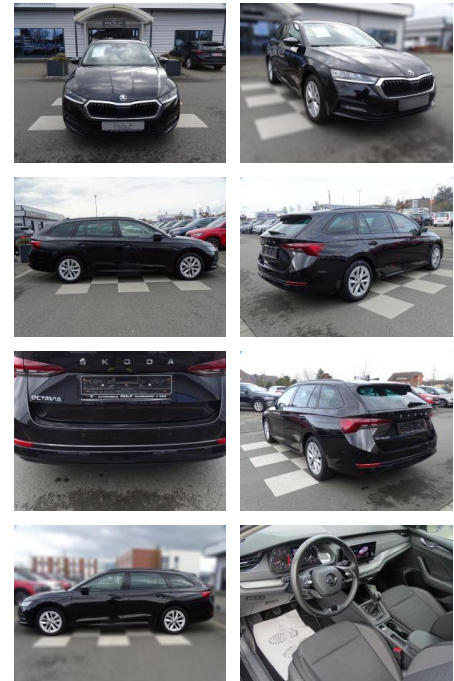

## Skoda Octavia 1.5 TSI / Ambition / LED /

RA00-20505 **Angebotsnr.:**

Erstzulassung:	Kilometer:	Farbe:	Leistung:	Kraftstoffart:
01.03.2021	32.295	Schwarz	110 kW / 150 PS	Benzin

**PREIS**  
**27.450 €**