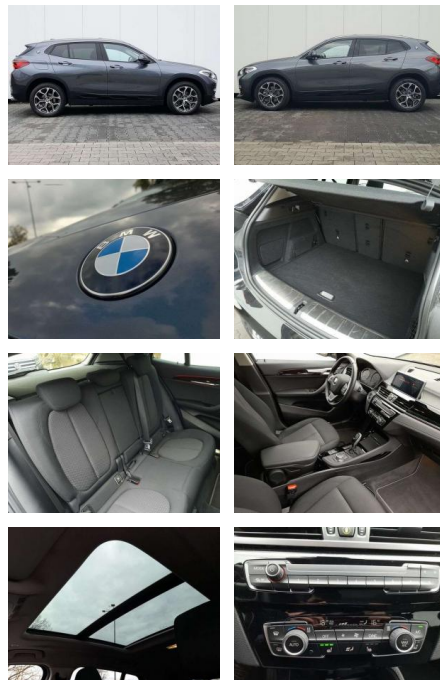

BMW X2 X2 sDrive18d Aut.

AP08-309619 **Angebotsnr.:**

Erstzulassung:	Kilometer:	Farbe:	Leistung:	Kraftstoffart:	Verbr. komb.	CO2-Emission	CO2-Klasse (WLTP)
01.11.2021	25.700	Grau	110 kW / 150 PS	Benzin	5,3 l/100km	138 g/km	E

Ausstattung

Sicherheit

- Anti-Blockiersystem ABS

Multimedia

- Radio

Weiteres

- Diesel
- 18" Leichtmetallfelgen Y-Speiche 579 Panorama Glasdach
- elektrisch LED-Scheinwerfer mit erweit. Umfängen Sitzheizung Navigation Park Distance Control (PDC)
- vorn+hinten Parking Assistant Klimaautomatik mit 2-Zonenregelung Geschwindigkeitsregelung mit Bremsfunkt. Innenspiegel automatisch abblendend Außenspiegel el. verstell.- u. beheizbar Bluetooth Radiozubehör: DAB-Tuner (DAB+fähig) Telefon: Telefonie mit Wireless Charging Lenkrad: