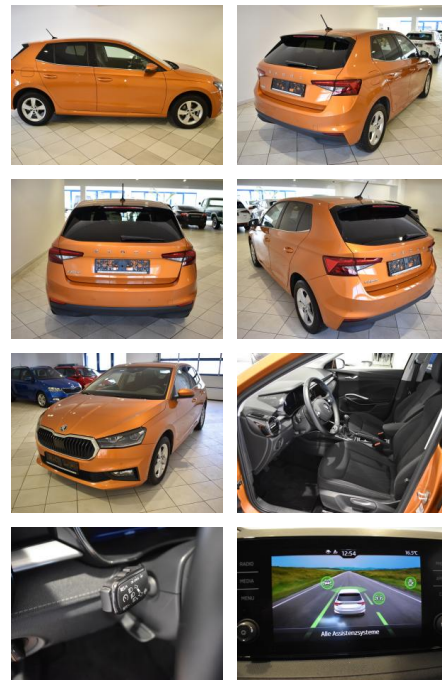

## Skoda Fabia 1.0TSI STYLE APP LED SHZ Garantie 11...

AH44-ATS5823Angebotsnr.:

VERKAUFT

Erstzulassung:	Kilometer:	Farbe:	Leistung:	Kraftstoffart:	Verbr. komb.	CO2-Emission	CO2-Klasse (WLTP)
11.11.2021	27.245	Orange	81 kW / 110 PS	Benzin	5,1 l/100km	117 g/km	D

PREIS  
**18.300 €**