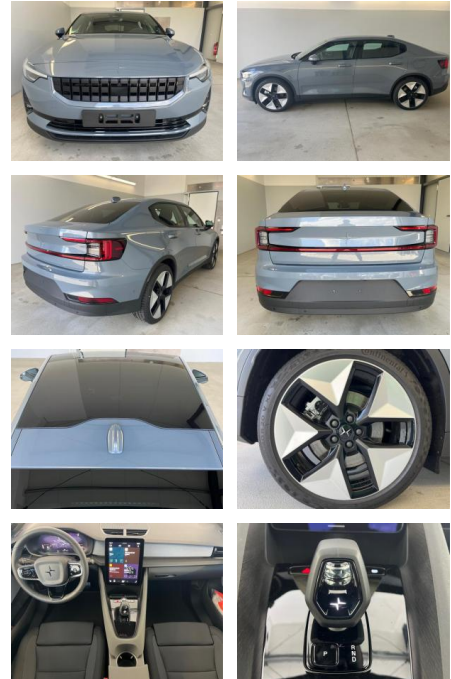

## Polestar 2 Long Range Dual Motor AHK+360°+ACC

AD32-28613 **Angebotsnr.:**

Erstzulassung:	Kilometer:	Farbe:	Leistung:	Kraftstoffart:
01.03.2023	25.000	Diverse	300 kW / 408 PS	Elektro

**PREIS**  
**58.780 €**