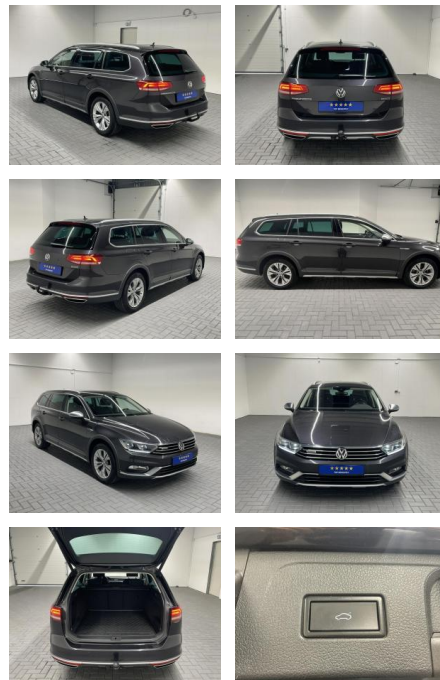

## Volkswagen Passat Alltrack 4Motion Für Gewerbe,

AM35-24782 **Angebotsnr.:**

Erstzulassung:	Kilometer:	Farbe:	Leistung:	Kraftstoffart:
25.06.2019	81.000		140 kW / 190 PS	Diesel

**PREIS**  
**26.920 €**