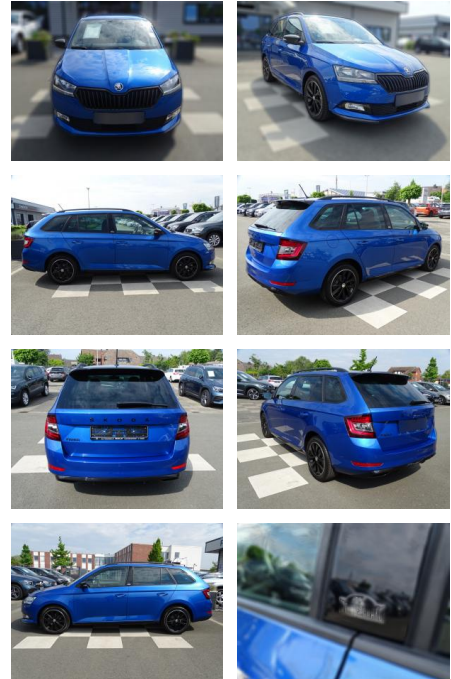

Ihr Ansprechpartner

Herr Kay Mittelsdorf
E-Mail: kay@mittelsdorf.info
Telefon: 03693 44660

Autohaus Mittelsdorf e.K.
Defertshäuser Weg 6 - 98617 Meiningen - Tel.: 03693 / 44660

Skoda Fabia 1.0 Monte Carlo / KLIMAAUTO / PDC

RA00-20654 **Angebotsnr.:**

Erstzulassung:	Kilometer:	Farbe:	Leistung:	Kraftstoffart:
01.07.2021	27.727	Blau	70 kW / 95 PS	Benzin

PREIS
19.000 €

FINANZIERUNGSBEISPIEL
Laufzeit: 72 Monate Anzahlung: 20 %
Basis-Finanzierung:* Mtl. Rate:
Zielraten-Finanzierung:** **149 €**