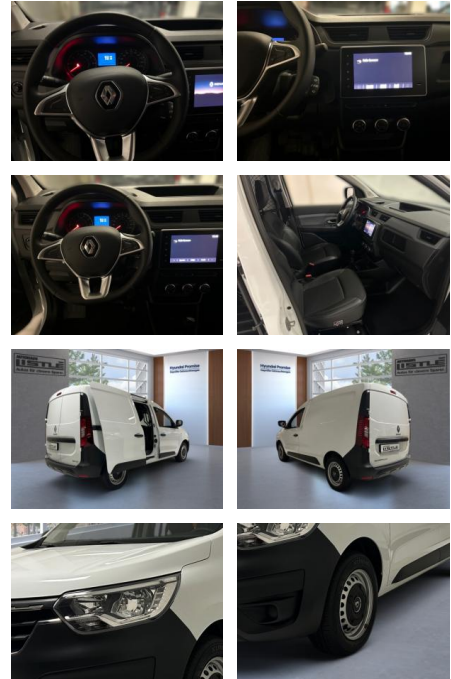

Ihr Ansprechpartner

Herr Kay Mittelsdorf
E-Mail: kay@mittelsdorf.info
Telefon: 03693 44660

Autohaus Mittelsdorf e.K.
Defertshäuser Weg 6 - 98617 Meiningen - Tel.: 03693 / 44660

Renault Express Extra Blue dCi 75 Klang &

AL33-179255L Angebotsnr.:

Erstzulassung:	Kilometer:	Farbe:	Leistung:	Kraftstoffart:
01.10.2021	8.532		55 kW / 75 PS	Diesel

PREIS
19.510 €

FINANZIERUNGSBEISPIEL

Laufzeit: 72 Monate   Anzahlung: 20 %
Basis-Finanzierung:*   Mtl. Rate:
Zielraten-Finanzierung:** **153 €**

* Basisfinanzierung: Anzahlung: 3.902 Euro, Laufzeit: 72 Monate, Nettodarlehen: 15.608 Euro, Gesamtbetrag: 21.847 Euro, Zinssätze: 4.88% Sollz. (gebunden), 4.99% eff.
** Zielratenfinanzierung: Anzahlung: 3.902 Euro, Laufzeit: 72 Monate, Nettodarlehen: 15.608 Euro, Zielrate: 9.755 Euro, Gesamtbetrag: 22.674 Euro, Zinssätze: 4.88% Sollz. (gebunden), 4.99% eff.,

Vermittlung für: Santander Bank
Repräsentatives Beispiel gem. § 17 Abs. 4 PAngV. Diese Finanzierungsangebote sind Beispiele. Gerne ermitteln wir für Sie Ihr individuelles Angebot.

Ausstattung

Sicherheit

- PDC Park Distance Control hinten
- Anti-Blockiersystem ABS
- Antischlupfregelung ASC+T
- elektronische Stabilitätskontrolle (ESP / DSP)
- Servolenkung
- Wegfahrsperre
- Kindersitzbefestigung

Multimedia

- Radio
- Navigation mit Bildschirm
- MP3 Anschluss
- Bluetooth

Komfort

- Zentralverriegelung
- Bordcomputer

Interieur

- Multifunktionslenkrad
- el. Fensterheber

Umwelt

- Partikelfilter

Weiteres

- Diesel
- Lichtsensor
- elektrische Aussenspiegel
- Start Stop Automatik
- Nichtraucher
- Getriebe
- Schaltgetriebe
- Technik
- Bordcomputer
- Partikelfilter
- Start-Stop-Automatik
- Assistenten
- Lichtsensor

- Notbremsassistent
- Berganfahrassistent
- Komfort
- Klimaanlage
- Servolenkung
- Zentralverriegelung
- Elektrischer Fensterheber
- Elektrische Aussenspiegel
- Teilbare Rucksitzlehne
- Park Distance Control
- Multifunktionslenkrad
- Innenraumfilter
- Lenksaeule einstellbar
- Funkfernbedienung
- Sicht
- LED-Tagfahrlicht
- Colorverglasung
- Aussenspiegel beheizbar
- Sicherheit
- ABS
- Airbag

STÄNDIG ÜBER 15.000 FAHRZEUGE IM BESTAND!