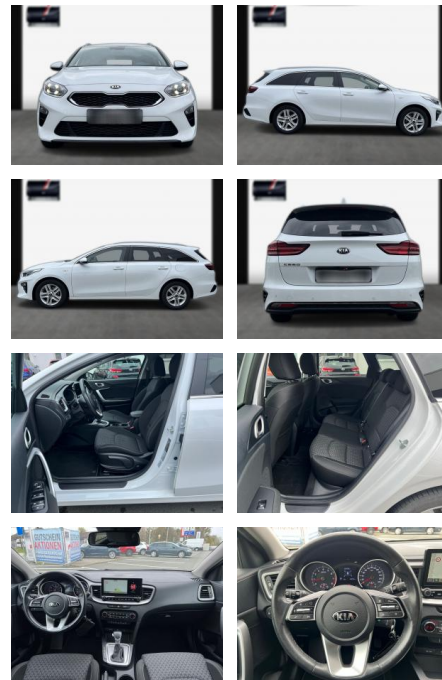

Kia cee'd Sporty Wagon Ceed Sportswagon

SA13-053916 Angebotsnr.:

Erstzulassung:	Kilometer:	Farbe:	Leistung:	Kraftstoffart:
06.12.2019	65.000	Diverse	103 kW / 140 PS	Benzin

PREIS
21.790 €

FINANZIERUNGSBEISPIEL