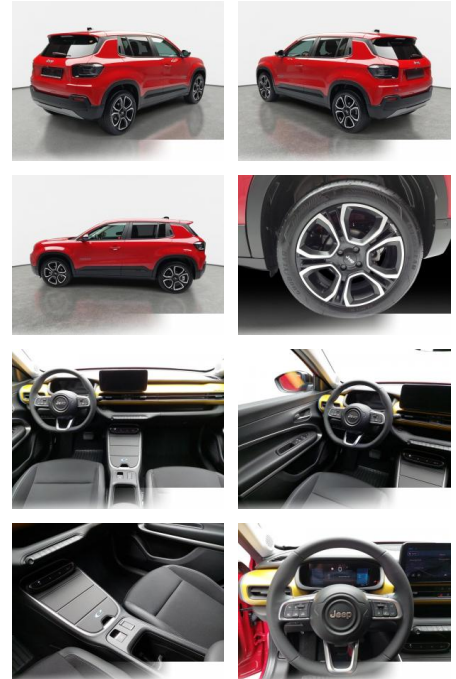

Jeep Avenger ELEKTRO SUMMIT NAVI

BR02-11297 **Angebotsnr.:**

Erstzulassung:	Kilometer:	Farbe:	Leistung:	Kraftstoffart:	Reichweite elektr. (WLTP)
01.01.2024	5.000		115 kW / 156 PS	Elektro	395 km

PREIS
33.030 €