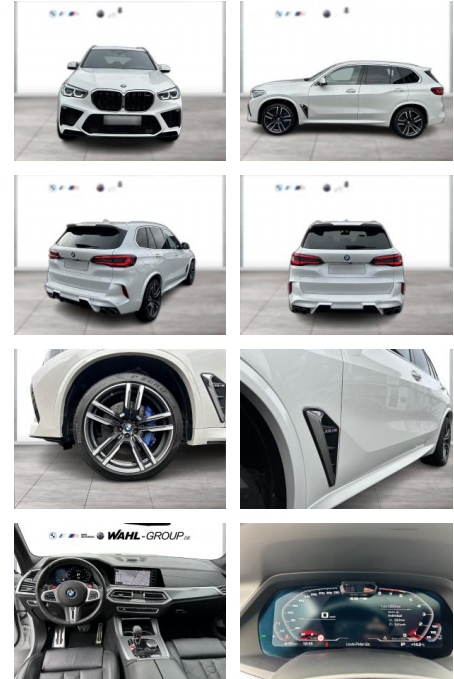

BMW X5 M Panorama Laser AHK BowersWilkins

WG09-217211 Angebotsnr.:

Erstzulassung:	Kilometer:	Farbe:	Leistung:	Kraftstoffart:
01.08.2020	73.577	Weiß	441 kW / 600 PS	Benzin

PREIS 76.580 €	FINANZIERUNGSBEISPIEL	
	Laufzeit: 72 Monate	Anzahlung: 20 %
	Basis-Finanzierung:**	Mtl. Rate:
	Zielraten-Finanzierung:**	600 €

Multimedia

- Radio
- el. Sitzverstellung
- Navigation mit Bildschirm
- MP3 Anschluss
- Head UP Display
- Bluetooth

Komfort

- Zentralverriegelung
- Bordcomputer

Interieur

- Multifunktionslenkrad
- Sportsitze
- el. Fensterheber
- Sitzheizung