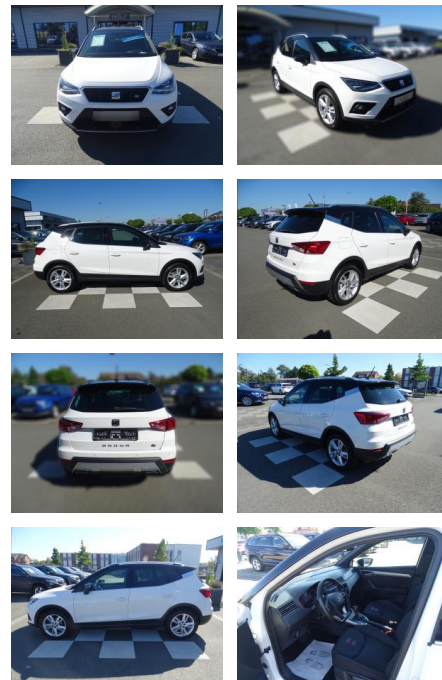

Ihr Ansprechpartner

Herr Kay Mittelsdorf
E-Mail: kay@mittelsdorf.info
Telefon: 03693 44660

Autohaus Mittelsdorf e.K.
Defertshäuser Weg 6 - 98617 Meiningen - Tel.: 03693 / 44660

Seat Arona 1.0 TSI FR*DSG*LED*NAVI*FULL

RA00-20789 **Angebotsnr.:**

Erstzulassung:	Kilometer:	Farbe:	Leistung:	Kraftstoffart:
01.02.2020	62.016	Weiß	85 kW / 116 PS	Benzin

PREIS
20.560 €

FINANZIERUNGSBEISPIEL
Laufzeit: 72 Monate Anzahlung: 20 %
Basis-Finanzierung:* Mtl. Rate:
Zielraten-Finanzierung:** **161 €**