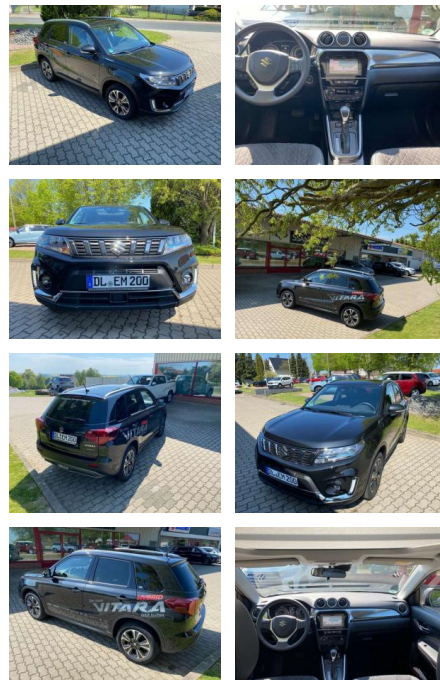

Ihr Ansprechpartner

Herr Kay Mittelsdorf
E-Mail: kay@mittelsdorf.info
Telefon: 03693 44660

Autohaus Mittelsdorf e.K.
Defertshäuser Weg 6 - 98617 Meiningen - Tel.: 03693 / 44660

Suzuki Vitara 1.5 Dualjet Hybrid Allgrip AGS

EM01-C08253_A006botsnr.:

Erstzulassung:	Kilometer:	Farbe:	Leistung:	Kraftstoffart:	Verbr. komb.	CO2-Emission	CO2-Klasse (WLTP)
01.01.2023	24.150	Schwarz	85 kW / 116 PS	Benzin	5,8 l/100km	132 g/km	D

PREIS
29.000 €