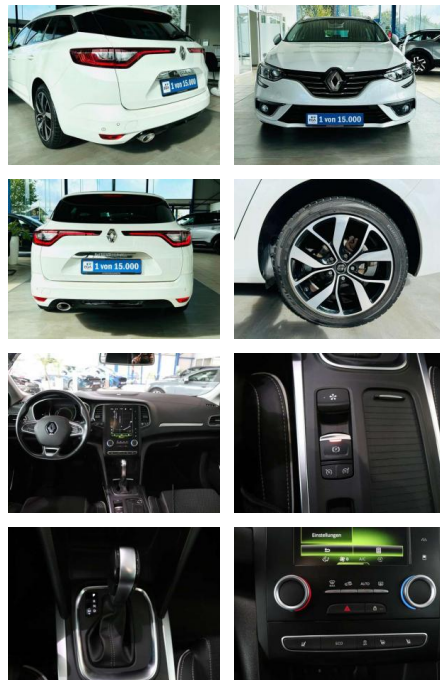

Renault Megane 1.2 TCE Energy DSG BOSE NAV

AV01-601148 **Angebotsnr.:**

Erstzulassung:	Kilometer:	Farbe:	Leistung:	Kraftstoffart:
01.06.2018	82.400	Weiß	120 kW / 163 PS	Benzin

PREIS
18.190 €

FINANZIERUNGSBEISPIEL
Laufzeit: 72 Monate Anzahlung: 20 %
Basis-Finanzierung:* Mtl. Rate:
Zielraten-Finanzierung:** **142 €**

- Anti-Blockiersystem ABS

Multimedia

- Radio

Weiteres

- 1 von 15.000 Fahrzeugen- . Das Fahrzeug ist lückenlos bei Renault scheckheftgepflegt
- letzter Service bei 75472km in 07.2023
- Besonderheiten Easy-Parking-Paket (Easy-Park-Assistent)
- Fahrassistenz-System: Einparkhilfe vorn und hinten mit Rückfahrkamera
- Fahrassistenz-System: Totwinkel-Assistent) Sonderlackierung Perlmutter-Weiß Touchscreen (8 Zoll)
- 7 Zoll) City-Paket (Außenspiegel elektr. anklappbar
- Außenspiegel elektr. verstell- und