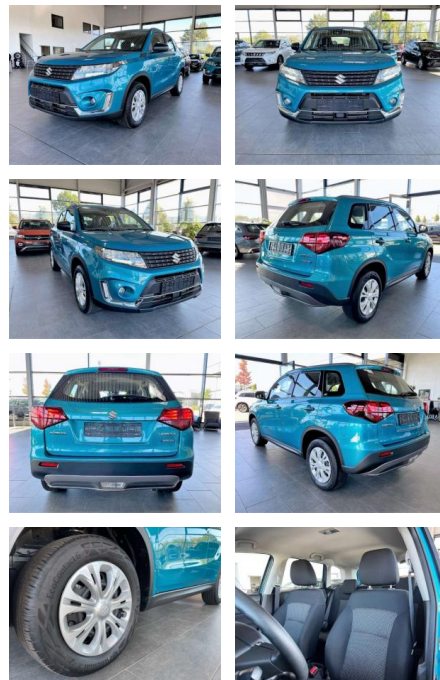

Ihr Ansprechpartner

Herr Robert Derlig
E-Mail: derlig@mittelsdorf.info
Telefon: 03693 44660

Autohaus Mittelsdorf e.K.
Defertshäuser Weg 6 - 98617 Meiningen - Tel.: 03693 / 44660

Suzuki SX4 S-Cross 1.4 2WD Navi 360°ACC LED

AR35-F851 **Angebotsnr.:**

Erstzulassung:	Kilometer:	Farbe:	Leistung:	Kraftstoffart:	Verbr. komb.	CO2-Emission	CO2-Klasse (WLTP)
01.12.2023	14.366	Schwarz	95 kW / 129 PS	Benzin	6,1 l/100km	132 g/km	D

PREIS
24.450 €