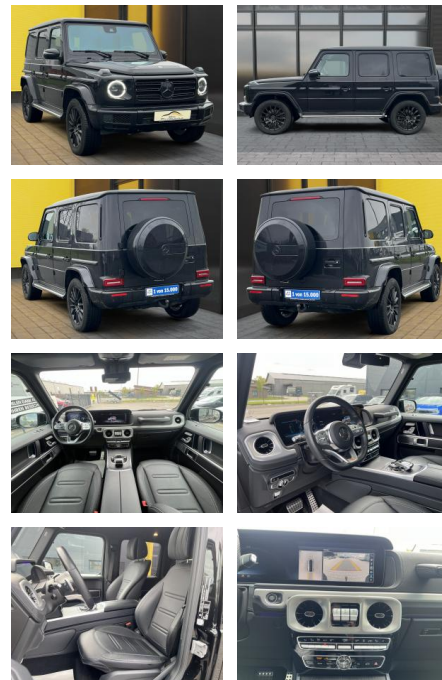

AB19-WM-78 Angebotsnr.:

Erstzulassung:	Kilometer:	Farbe:	Leistung:	Kraftstoffart:
22.02.2021	49.000	Schwarz	210 kW / 286 PS	Diesel

PREIS
136.130 €

FINANZIERUNGSBEISPIEL
Laufzeit: 72 Monate Anzahlung: 20 %
Basis-Finanzierung:* Mtl. Rate:
Zielraten-Finanzierung:** **1.066 €**