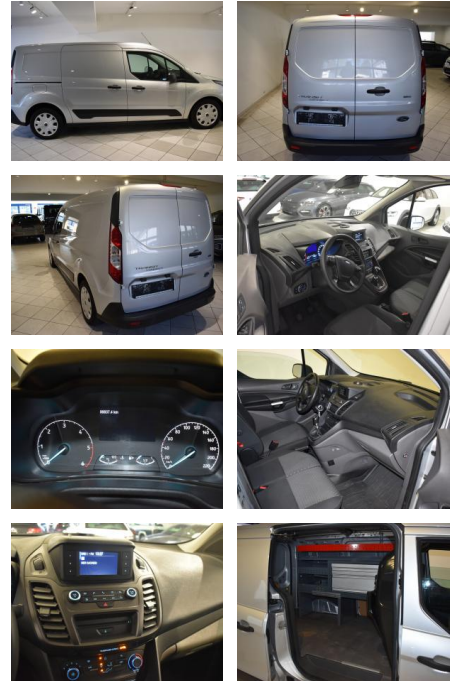

## Ford Transit Connect 1.5 EcoBlue Trend LANG Klim...

AH44-ATS46404Angebotsnr.:

Erstzulassung:	Kilometer:	Farbe:	Leistung:	Kraftstoffart:
17.08.2018	89.837	Polarsilber	88 kW / 120 PS	Diesel

PREIS  
**16.650 €**

### Besonderheiten

- Kastenwagen mit langem Radstand
- Werkzeug-Regalsystem im Laderaum