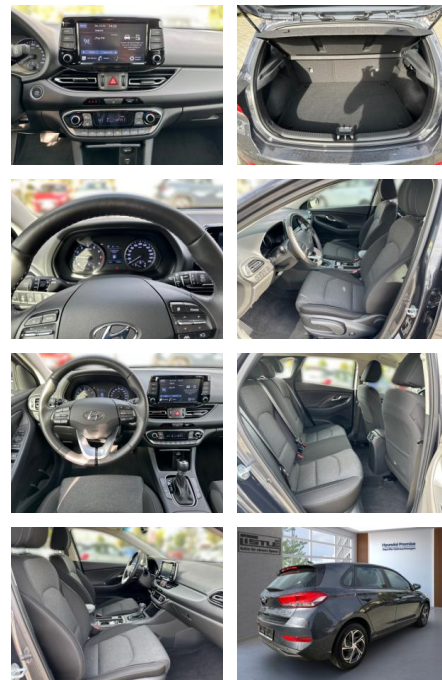

Ihr Ansprechpartner

Herr Kay Mittelsdorf
E-Mail: kay@mittelsdorf.info
Telefon: 03693 44660

Autohaus Mittelsdorf e.K.
Defertshäuser Weg 6 - 98617 Meiningen - Tel.: 03693 / 44660

Hyundai i30 1.0 T-GDI +CARPLAY+RFK+KLIMA+SHZ

AL33-202197L Angebotsnr.:

Erstzulassung:	Kilometer:	Farbe:	Leistung:	Kraftstoffart:
01.03.2023	12.500		88 kW / 120 PS	Benzin

PREIS
23.090 €

FINANZIERUNGSBEISPIEL
Laufzeit: 72 Monate   Anzahlung: 20 %
Basis-Finanzierung:*   Mtl. Rate:
Zielraten-Finanzierung:** **181 €**

* Basisfinanzierung: Anzahlung: 4.618 Euro, Laufzeit: 72 Monate, Nettodarlehen: 18.472 Euro, Gesamtbetrag: 25.855 Euro, Zinssätze: 4.88% Sollz. (gebunden), 4.99% eff.
** Zielratenfinanzierung: Anzahlung: 4.618 Euro, Laufzeit: 72 Monate, Nettodarlehen: 18.472 Euro, Zielrate: 11.545 Euro, Gesamtbetrag: 26.835 Euro, Zinssätze: 4.88% Sollz. (gebunden), 4.99% eff.,

Vermittlung für: Santander Bank
Repräsentatives Beispiel gem. § 17 Abs. 4 PAngV. Diese Finanzierungsangebote sind Beispiele. Gerne ermitteln wir für Sie Ihr individuelles Angebot.

Ausstattung

Sicherheit

- PDC Park Distance Control hinten
- Anti-Blockiersystem ABS
- Antischlupfregelung ASC+T
- elektronische Stabilitätskontrolle (ESP / DSP)
- Servolenkung
- Regensensor
- Wegfahrsperre
- Kindersitzbefestigung
- PDC Park Distance Control vorne
- ABS
- Airbag
- Beifahrer-Airbag
- Wegfahrsperre
- Seitenairbags
- Alarmanlage
- ESP
- Antriebsschlupfregelung
- Reifendruckkontrolle
- Traktionskontrolle

- Kopfairbag
- Kindersitzbefestigung
- Notrufsystem
- Pannenset
- Isofix Beifahrersitz
- AirbagHinten
- Entertainment: Navigationssystem
- Radio
- Telefonvorbereitung
- AUX-In
- USB-Anschluss
- MP3
- Bluetooth
- Freisprecheinrichtung
- Apple CarPlay
- Android Auto
- Sprachsteuerung
- DAB
- Touchscreen
- Induktionsladen für Smartphones
- Musikstreaming

- Qualität: Garantie
- GW Plus
- HUAU neu
- Sonstiges: Katalysator
- Metallic
- Alufelgen
- Gepaeckraumabdeckung
- Stossfaenger in Wagenfarbe
- Lenkradheizung
- Fahrerprofilwahl

Multimedia

- Radio
- el. Sitzverstellung
- Navigation mit Bildschirm
- MP3 Anschluss
- Bluetooth

Komfort

- Zentralverriegelung
- Bordcomputer

STÄNDIG ÜBER 15.000 FAHRZEUGE IM BESTAND!