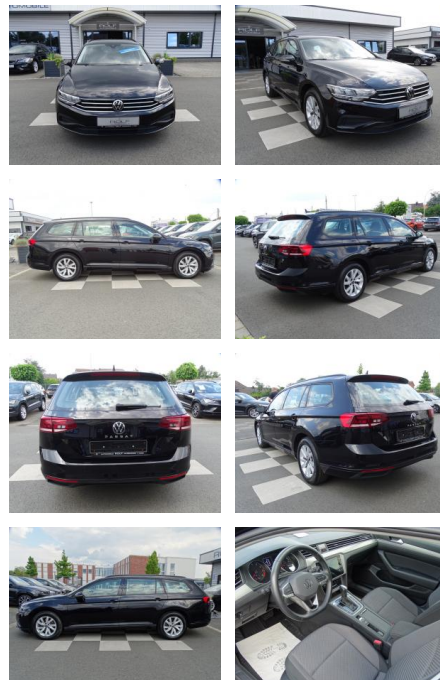

## Volkswagen Passat 1.5

RA00-20702 **Angebotsnr.:**

Erstzulassung:	Kilometer:	Farbe:	Leistung:	Kraftstoffart:
01.03.2021	36.614	Schwarz	110 kW / 150 PS	Benzin

**PREIS**  
**27.760 €**

**FINANZIERUNGSBEISPIEL**  
 Laufzeit: 72 Monate      Anzahlung: 20 %  
 Basis-Finanzierung:\*      Mtl. Rate:  
 Zielraten-Finanzierung:\*\*      Mtl. Rate: **217 €**