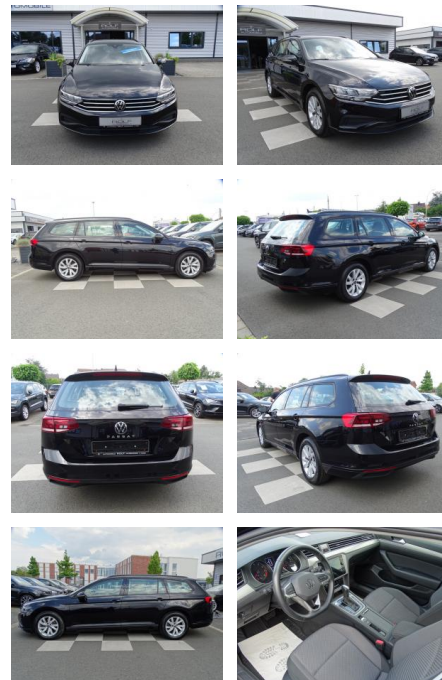

## Volkswagen Passat 1.5

RA00-20702 **Angebotsnr.:**

Erstzulassung:	Kilometer:	Farbe:	Leistung:	Kraftstoffart:
01.03.2021	36.614	Schwarz	110 kW / 150 PS	Benzin

**PREIS**  
**27.760 €**

**FINANZIERUNGSBEISPIEL**  
Laufzeit: 72 Monate      Anzahlung: 20 %  
Basis-Finanzierung:\*      Mtl. Rate:  
Zielraten-Finanzierung:\*\* **217 €**