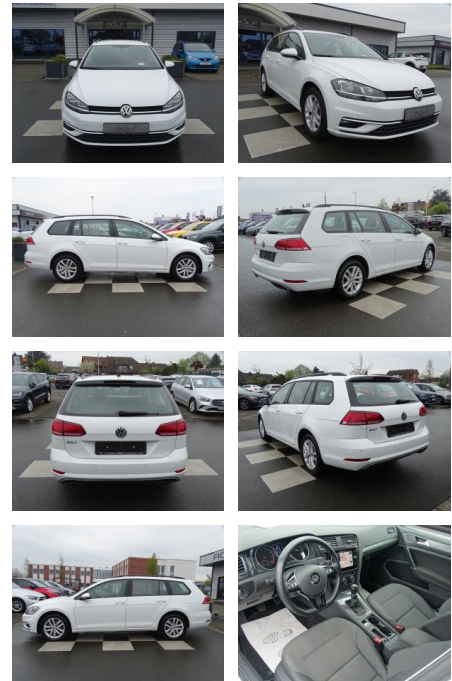

RA00-20612 **Angebotsnr.:**

Erstzulassung:	Kilometer:	Farbe:	Leistung:	Kraftstoffart:
01.09.2019	40.557	Weiß	85 kW / 116 PS	Benzin

PREIS
20.040 €

FINANZIERUNGSBEISPIEL
Laufzeit: 72 Monate Anzahlung: 20 %
Basis-Finanzierung:* Mtl. Rate:
Zielraten-Finanzierung:** **157 €**