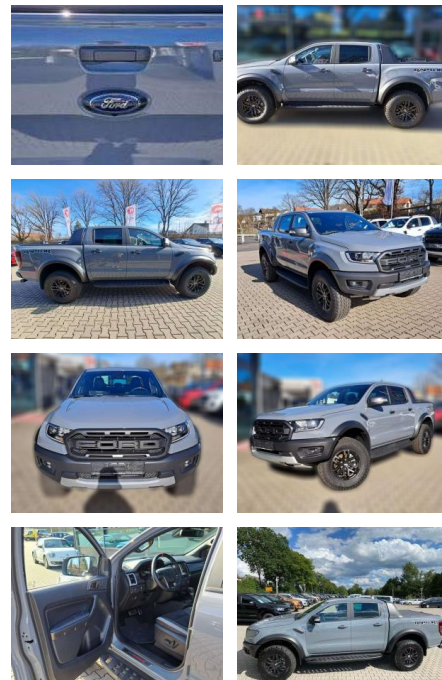

## Ford Ranger 2.0 Np73t Standhzg Foxfahrwerk

JW00-UN-5231Angebotsnr.:

Erstzulassung:	Kilometer:	Farbe:	Leistung:	Kraftstoffart:	Verbr. komb.	CO2-Emission	CO2-Klasse (WLTP)
01.06.2021	38.490	Grau	156 kW / 212 PS	Benzin	8,9 l/100km	233 g/km	G