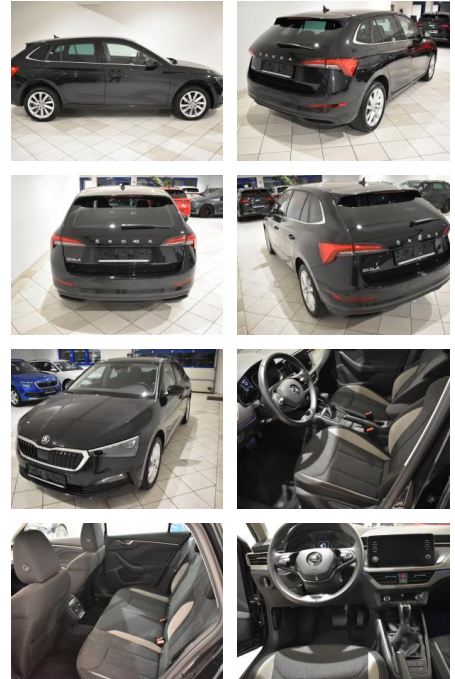

Ihr Ansprechpartner

Herr Kay Mittelsdorf
E-Mail: kay@mittelsdorf.info
Telefon: 03693 44660

Autohaus Mittelsdorf e.K.
Defertshäuser Weg 6 - 98617 Meiningen - Tel.: 03693 / 44660

Skoda Scala Style 1.0TSI DSG LED 5J Garantie

AH44-ATS 890 **Angebotsnr.:**

Erstzulassung:	Kilometer:	Farbe:	Leistung:	Kraftstoffart:
15.08.2022	19.667	Schwarz	81 kW / 110 PS	Benzin

PREIS
21.290 €

FINANZIERUNGSBEISPIEL
 Laufzeit: 72 Monate Anzahlung: 20 %
 Basis-Finanzierung:* Mtl. Rate:
 Zielraten-Finanzierung:** **167 €**