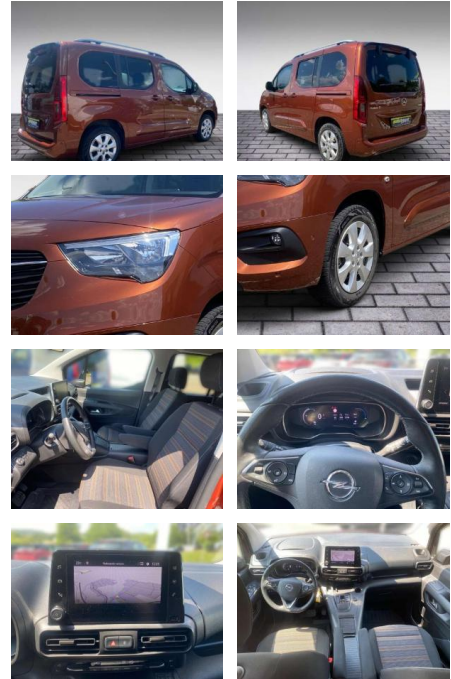

## Opel Combo-e Life - e Ultimate

JB03-950223 **Angebotsnr.:**

**Erstzulassung:** 01.02.2022    **Kilometer:** 15.160    **Farbe:** Braun    **Leistung:** 100 kW / 136 PS    **Kraftstoffart:** Benzin

**PREIS**  
**32.090 €**