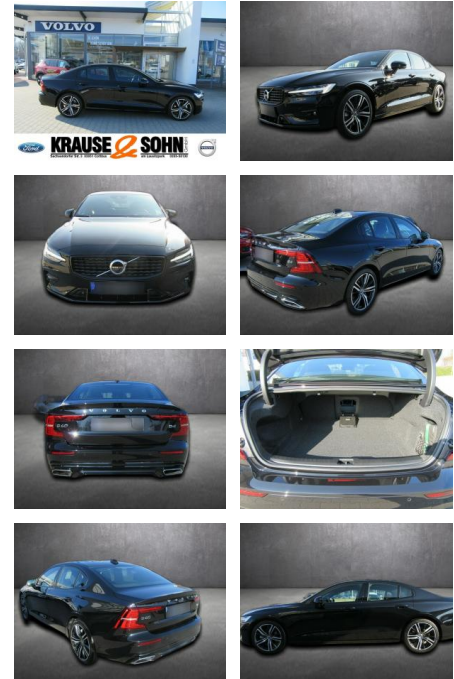

Volvo S60 R

AK80-B-034 **Angebotsnr.:**

Erstzulassung:	Kilometer:	Farbe:	Leistung:	Kraftstoffart:
16.02.2022	24.990	Schwarz	145 kW / 197 PS	Benzin

PREIS
38.270 €

FINANZIERUNGSBEISPIEL

Laufzeit: 72 Monate Anzahlung: 20 %
Basis-Finanzierung:* Mtl. Rate:
Zielraten-Finanzierung:** **300 €**