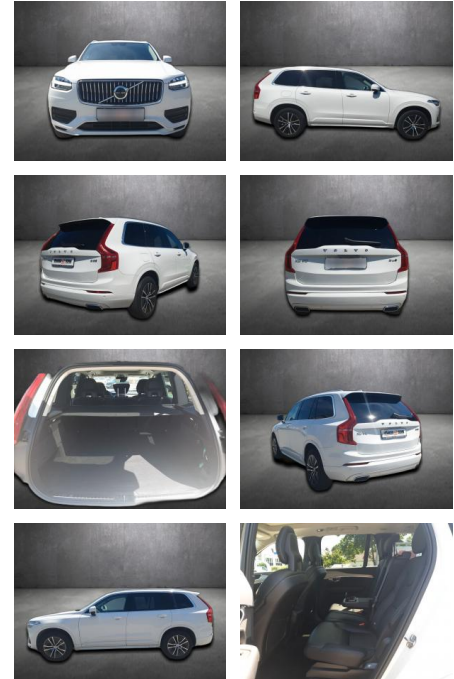

Volvo XC90 Momentum Pro

AK80-17-101-XAngebotsnr.:

VERKAUFT

Erstzulassung:	Kilometer:	Farbe:	Leistung:	Kraftstoffart:
21.02.2020	47.990	Weiß	173 kW / 235 PS	Hybrid (D)

PREIS
48.570 €

FINANZIERUNGSBEISPIEL
Laufzeit: 72 Monate Anzahlung: 20 %
Basis-Finanzierung:* Mtl. Rate:
Zielraten-Finanzierung:** **380 €**

Interieur

- Winterpaket
- Gepäckraumabtrennung
- Multifunktionslenkrad
- el. Fensterheber
- Armlehne vorne
- Sitzheizung

Exterieur

- Sommerreifen
- Anhängerkupplung schwenkbar
- LED-Tagfahrlicht

STÄNDIG ÜBER 15.000 FAHRZEUGE IM BESTAND!