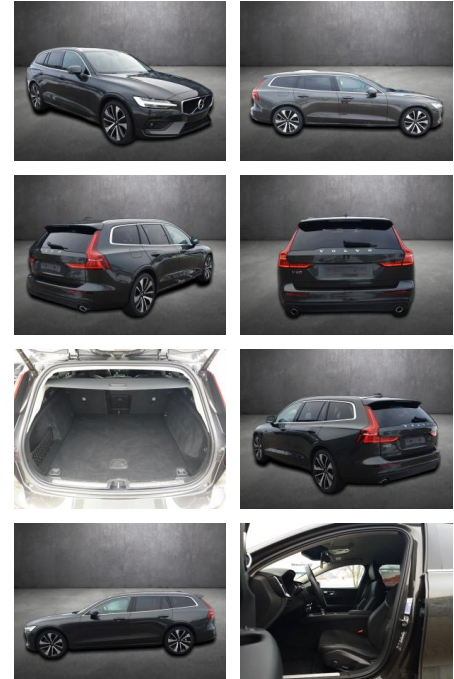

## Volvo V60 B4 Benzin Momentum\*BLIS\*INDUKTION

AK80-17-125 **Angebotsnr.:**

Erstzulassung:	Kilometer:	Farbe:	Leistung:	Kraftstoffart:
16.10.2020	41.990	Grau	145 kW / 197 PS	Benzin

**PREIS**  
**32.090 €**