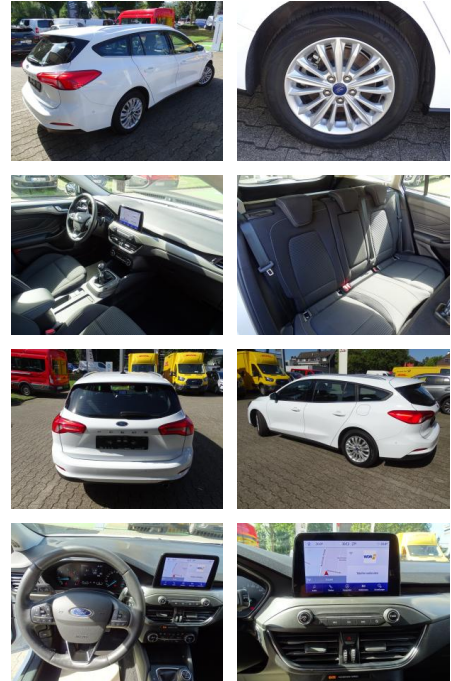

## Ford Focus Turnier 1.5 EcoBlue Titanium Start/St...

JK02-C81550-268 Angebotsnr.:

Erstzulassung:	Kilometer:	Farbe:	Leistung:	Kraftstoffart:
15.12.2021	62.824	Weiß	88 kW / 120 PS	Diesel

PREIS  
**19.730 €**