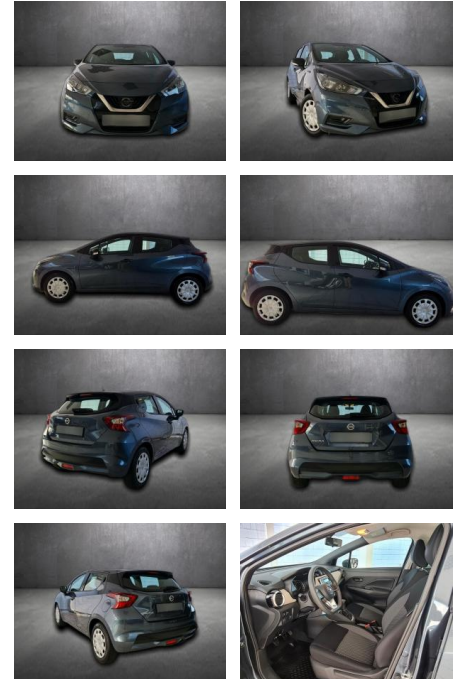

Nissan Micra Visia, 1.Halter,

AH90-78948-110 **Angebotsnr.:**

Erstzulassung:	Kilometer:	Farbe:	Leistung:	Kraftstoffart:
26.08.2022	17.544	Diverse	68 kW / 92 PS	Benzin

PREIS
14.190 €

FINANZIERUNGSBEISPIEL

Laufzeit: 72 Monate Anzahlung: 20 %
Basis-Finanzierung:* Mtl. Rate:
Zielraten-Finanzierung:** **1111 €**