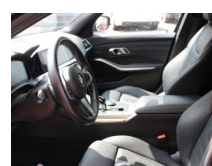

BMW 318d Touring Steptr. M Sport / Panorama + Le...

AW00-M45356Angebotsnr.:

Erstzulassung:	Kilometer:	Farbe:	Leistung:	Kraftstoffart:
01.07.2022	47.650	Schwarz	110 kW / 150 PS	Diesel

PREIS	FINANZIERUNGSBEISPIEL
34.160 €	Laufzeit: 72 Monate Anzahlung: 20 %
	Basis-Finanzierung:* Mtl. Rate:
	Zielraten-Finanzierung:** 268 €

* Basisfinanzierung: Anzahlung: 6.832 Euro, Laufzeit: 72 Monate, Nettodarlehen: 27.328 Euro, Gesamtbetrag: 38.251 Euro, Zinssätze: 4.88% Sollz. (gebunden), 4.99% eff.
** Zielratenfinanzierung: Anzahlung: 6.832 Euro, Laufzeit: 72 Monate, Nettodarlehen: 27.328 Euro, Zielrate: 17.080 Euro, Gesamtbetrag: 39.700 Euro, Zinssätze: 4.88% Sollz. (gebunden), 4.99% eff.,

Vermittlung für: Santander Bank
Repräsentatives Beispiel gem. § 17 Abs. 4 PAngV. Diese Finanzierungsangebote sind Beispiele. Gerne ermitteln wir für Sie Ihr individuelles Angebot.

Ausstattung

Sicherheit

- Notrufsystem
- Reifendruckkontrollsystem
- PDC Park Distance Control hinten
- Elektronische Parkbremse
- Anti-Blockiersystem ABS
- Antischlupfregelung ASC+T
- elektronische Stabilitätskontrolle (ESP / DSP)
- Servolenkung
- Geschwindigkeitsregelung (Tempomat)
- Alarmanlage
- Regensensor
- Wegfahrsperrung
- Kindersitzbefestigung
- PDC Park Distance Control vorne
- Spurhalteassistent
- Notbremsassistent

Multimedia

- Android Auto

- CarPlay
- USB
- W-Lan / Wifi Hotspot
- Radio DAB
- el. Sitzverstellung
- Navigation mit Bildschirm
- Bluetooth

Komfort

- Fernlichtassistent
- Elektrische Heckklappe
- Klimaautomatik
- Front-, Seiten- und weitere Airbags
- Innenspiegel automatisch abblendend
- Lederlenkrad
- Zentralverriegelung
- Fernbedienung Zentralverriegelung
- Bordcomputer
- Automatik
- Keyless Entry

Interieur

- Lederpolsterung
- Multifunktionslenkrad
- Durchladesystem
- Sportsitze
- el. Fensterheber
- Armlehne vorne
- Sitzheizung

Exterieur

- LED-Tagfahrlicht
- Laserlicht
- Leichtmetallfelgen
- metallic
- Schiebedach
- Geschwindigkeitsregelung (Tempomat)
- Nebelscheinwerfer
- Dachreling

Umwelt

- Partikelfilter

STÄNDIG ÜBER 15.000 FAHRZEUGE IM BESTAND!