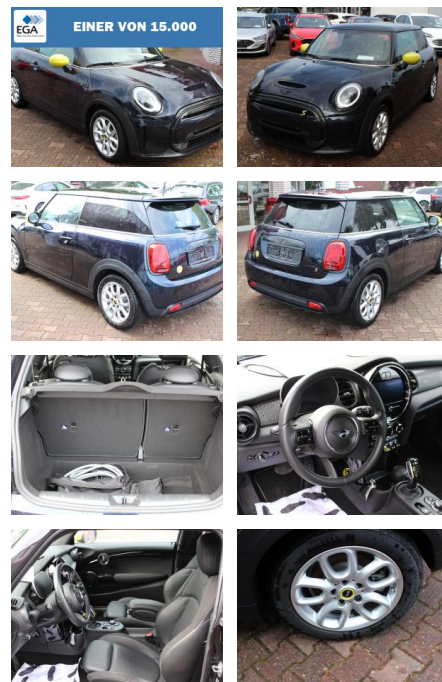

AW00-R43667 Angebotsnr.:

Erstzulassung:	Kilometer:	Farbe:	Leistung:	Kraftstoffart:
01.10.2021	10.630	Schwarz	75 kW / 102 PS	Elektro

PREIS	FINANZIERUNGSBEISPIEL	
18.920 €	Laufzeit: 72 Monate	Anzahlung: 20 %
	Basis-Finanzierung:**	Mtl. Rate:
	Zielraten-Finanzierung:**	148 €