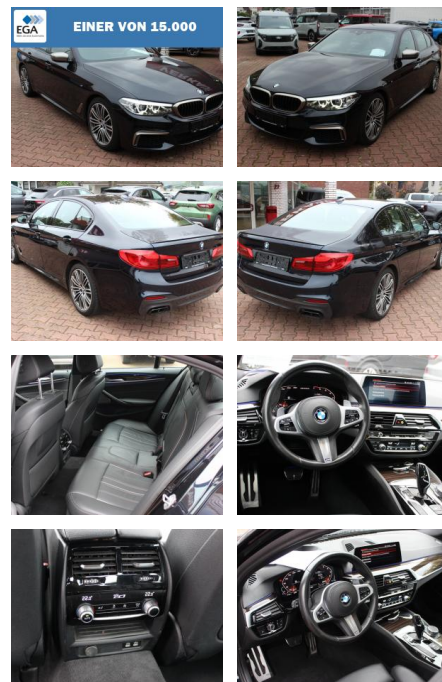

Ihr Ansprechpartner

Herr Kay Mittelsdorf
E-Mail: kay@mittelsdorf.info
Telefon: 03693 44660

Autohaus Mittelsdorf e.K.
Defertshäuser Weg 6 - 98617 Meiningen - Tel.: 03693 / 44660

BMW M550i xDrive Limo / HeadUp + Leder + Navi

AW00-E77919 Angebotsnr.:

Erstzulassung:	Kilometer:	Farbe:	Leistung:	Kraftstoffart:
01.07.2020	52.612	Schwarz	390 kW / 530 PS	Benzin

PREIS	FINANZIERUNGSBEISPIEL	
49.610 €	Laufzeit: 72 Monate	Anzahlung: 20 %
	Basis-Finanzierung:**	Mtl. Rate:
	Zielraten-Finanzierung:**	389 €

Interieur

- Lederpolsterung
- Multifunktionslenkrad
- Durchladesystem
- Sportsitze
- el. Fensterheber
- Armlehne vorne
- Sitzheizung

Exterieur

- LED-Tagfahrlicht
- LED-Scheinwerfer
- Adaptives Kurvenlicht
- Leichtmetallfelgen
- metallic
- Geschwindigkeitsregelung (Tempomat)