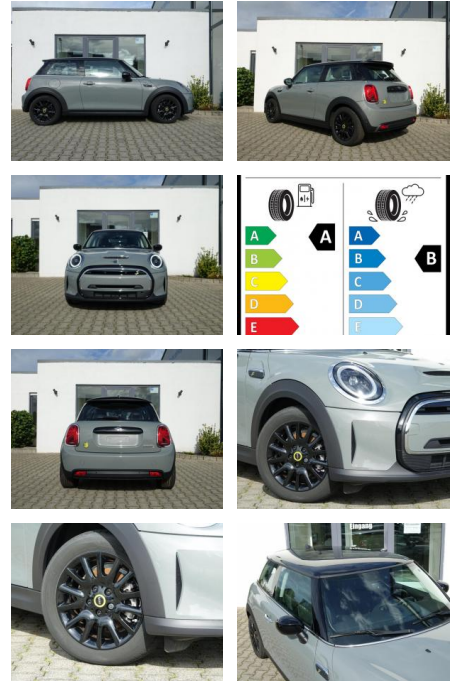

KA08-MINI-201A06gebotsnr.:

Erstzulassung:	Kilometer:	Farbe:	Leistung:	Kraftstoffart:
01.08.2022	5.979		135 kW / 184 PS	Elektro

PREIS	FINANZIERUNGSBEISPIEL	
21.620 €	Laufzeit: 72 Monate Anzahlung: 20 % Basis-Finanzierung:* Mtl. Rate: Zielraten-Finanzierung:** 1.699 €	* Basisfinanzierung: Anzahlung: 4.324 Euro, Laufzeit: 72 Monate, Nettodarlehen: 17.296 Euro, Gesamtbetrag: 24.209 Euro, Zinssätze: 4.88% Sollz. (gebunden), 4.99% eff. ** Zielratenfinanzierung: Anzahlung: 4.324 Euro, Laufzeit: 72 Monate, Nettodarlehen: 17.296 Euro, Zielrate: 10.810 Euro, Gesamtbetrag: 25.126 Euro, Zinssätze: 4.88% Sollz. (gebunden), 4.99% eff., Vermittlung für: Santander Bank Repräsentatives Beispiel gem. § 17 Abs. 4 PAngV. Diese Finanzierungsangebote sind Beispiele. Gerne ermitteln wir für Sie Ihr individuelles Angebot.

- (Manche E-Mail-Programme legen unsere Antwortmail dort ab.)
- Eine sehr ausführliche Ausstattungsbeschreibung sowie eine große Bildershow finden Sie auf unserer Homepage unter auto-kueck.de
- Hier ein Auszug der wichtigsten Ausstattungsmerkmale:
- 16Zoll Leichtmetallräder Victory Spoke anthrazit
- LED-Scheinwerfer
- Regensensor und automatische Fahrlichtsteuerung
- 2-Zonen-Klimaautomatik
- Fußmatten in Velours
- Innenspiegel automatisch abblendend
- Interieuroberfläche Piano Black
- Sport-Lederlenkrad mit Multifunktion
- Moonwalk Grey Metallic
- Akustischer Fußgängerschutz
- Geschwindigkeitsregelung mit